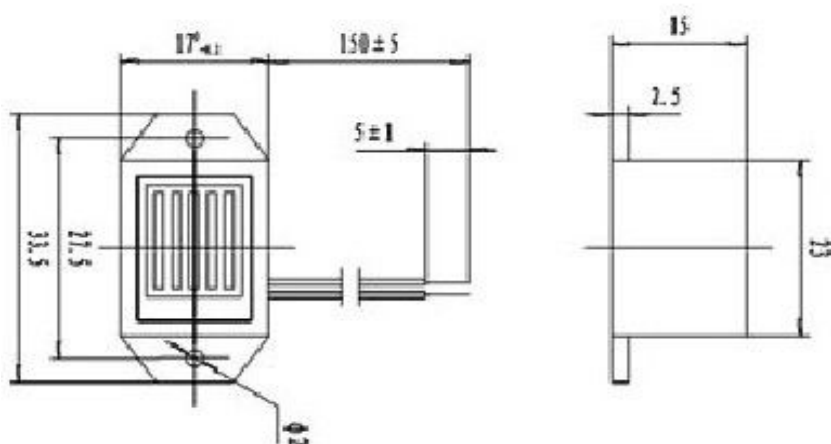

Buzery z generatorem

Symbol	Typ	Prąd [mA]	Napięcie [V]	Głośność [db/cm]	Częstotliwość [kHz]	Sygnal
FC 208L 12V	elektromagnetyczny	25	9 - 15	75	4	ciągły
FC 208L 24V	elektromagnetyczny	25	15 - 27	75	4	ciągły
FCE28 2P12L	elektromagnetyczny	15	9 - 15	85	2,7 - 3,1	przerywany
FCE28 2P24L	elektromagnetyczny	20	15 - 28	85	2,7 - 3,1	przerywany
FCE28 2S12L	elektromagnetyczny	40	8 - 15	85	2,7 - 3,1	ciągły
FY248	piezo	15	1,5 - 24	85	4,5 - 5	ciągły
3D3240L	piezo	35/20	1 - 24	100/30	2,4 - 3,9	ciągły / przerywany
3S3240L	piezo	20	1 - 24	100/30	2,4 - 3,9	ciągły
3D3120L	piezo	35/20	1 - 12	100/30	2,4 - 3,9	ciągły / przerywany
3P3120L/KPI	piezo	20	1 - 12	100/30	2,4 - 3,9	przerywany
32S3240L	piezo	20	24	90	3,2	ciągły

Wymiary:

- FC 208L

- FCE28

- FY 248L

- 3S3120 L, 3S3240 L, 3D3240 L, 3P3120L