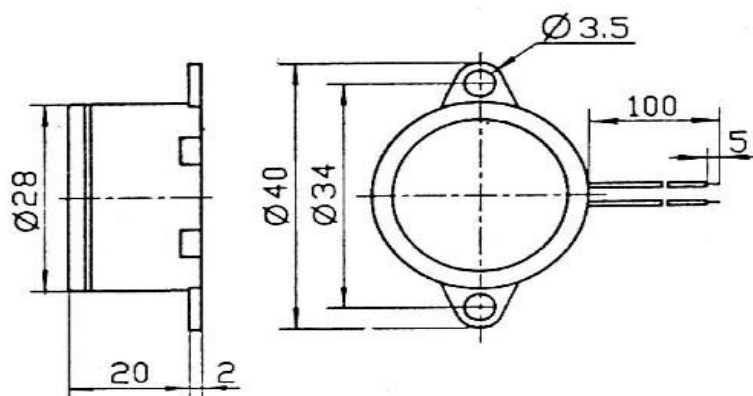

Buzery z generatorem

Symbol	Typ	Prąd [mA]	Napięcie [V]	Głośność [db/cm]	Częstotliwość [kHz]	Sygnal
FC 208L 12V	elektromagnetyczny	25	9 - 15	75	4	ciągły
FC 208L 24V	elektromagnetyczny	25	15 - 27	75	4	ciągły
FCE28 2P12L	elektromagnetyczny	15	9 - 15	85	2,7 - 3,1	przerywany
FCE28 2P24L	elektromagnetyczny	20	15 - 28	85	2,7 - 3,1	przerywany
FCE28 2S12L	elektromagnetyczny	40	8 - 15	85	2,7 - 3,1	ciągły
FY248	piezo	15	1,5 - 24	85	4,5 - 5	ciągły
3D3240L	piezo	35/20	1 - 24	100/30	2,4 - 3,9	ciągły / przerywany
3S3240L	piezo	20	1 - 24	100/30	2,4 - 3,9	ciągły
3D3120L	piezo	35/20	1 - 12	100/30	2,4 - 3,9	ciągły / przerywany
3P3120L/KPI	piezo	20	1 - 12	100/30	2,4 - 3,9	przerywany
32S3240L	piezo	20	24	90	3,2	ciągły

Wymiary:

- FC 208L

- FCE28

- FY 248L

- 3S3120 L, 3S3240 L, 3D3240 L, 3P3120L