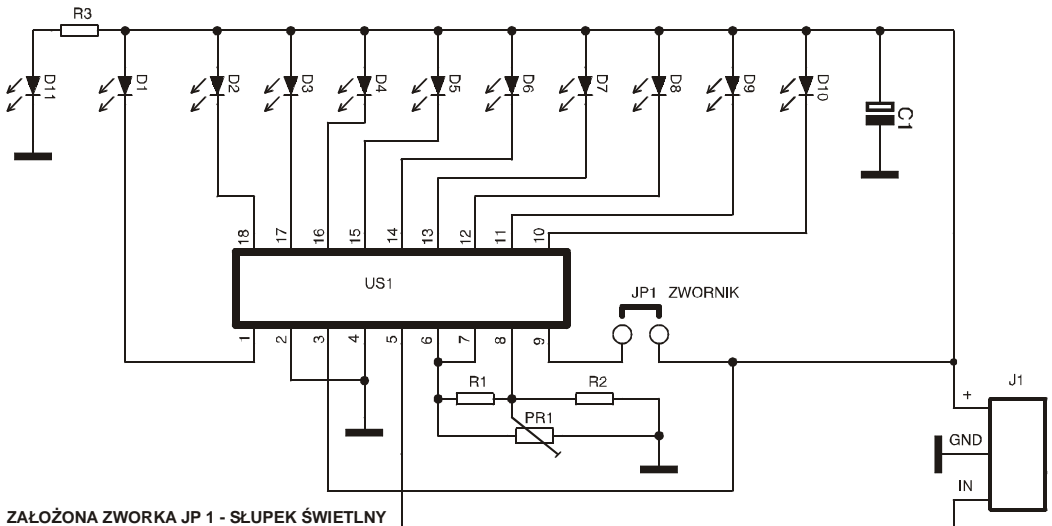

# NE 016N LOGARYTMICZNY WSKAŹNIK POZIOMU SYGNAŁU MONO

11 x LED LM3914

ZAŁOŻONA ZWORKA JP 1 - SŁUPEK ŚWIETLNY

ZDJĘTA ZWORKA JP 1 - PUNKT ŚWIETLNY