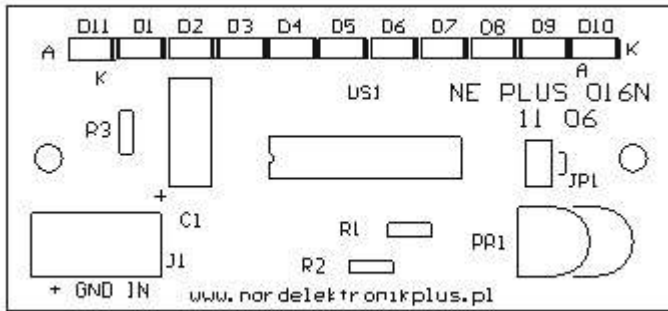

# NE 016N LOGARYTMICZNY WSKAŹNIK POZIOMU SYGNAŁU MONO

11 x LED LM3914

ZAŁOŻONA ZWORKA JP 1 - SŁUPEK ŚWIETLNY

ZDJĘTA ZWORKA JP 1 - PUNKT ŚWIETLNY