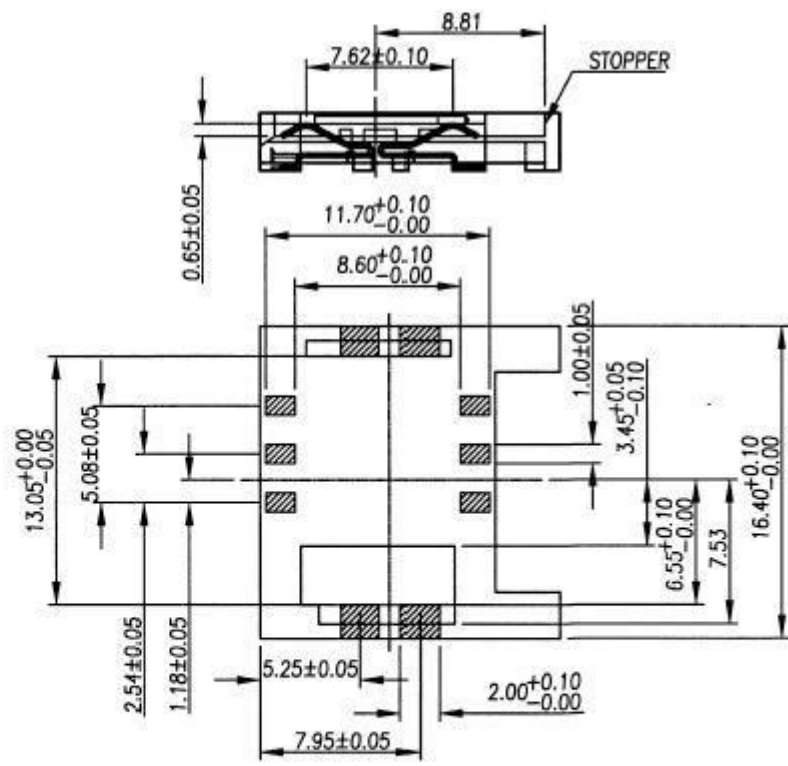

($\phi 4.1$ MAX.) PICK-UP AREA

P.C.B. LAYOUT (TOLERANCES: ± 0.10 mm)